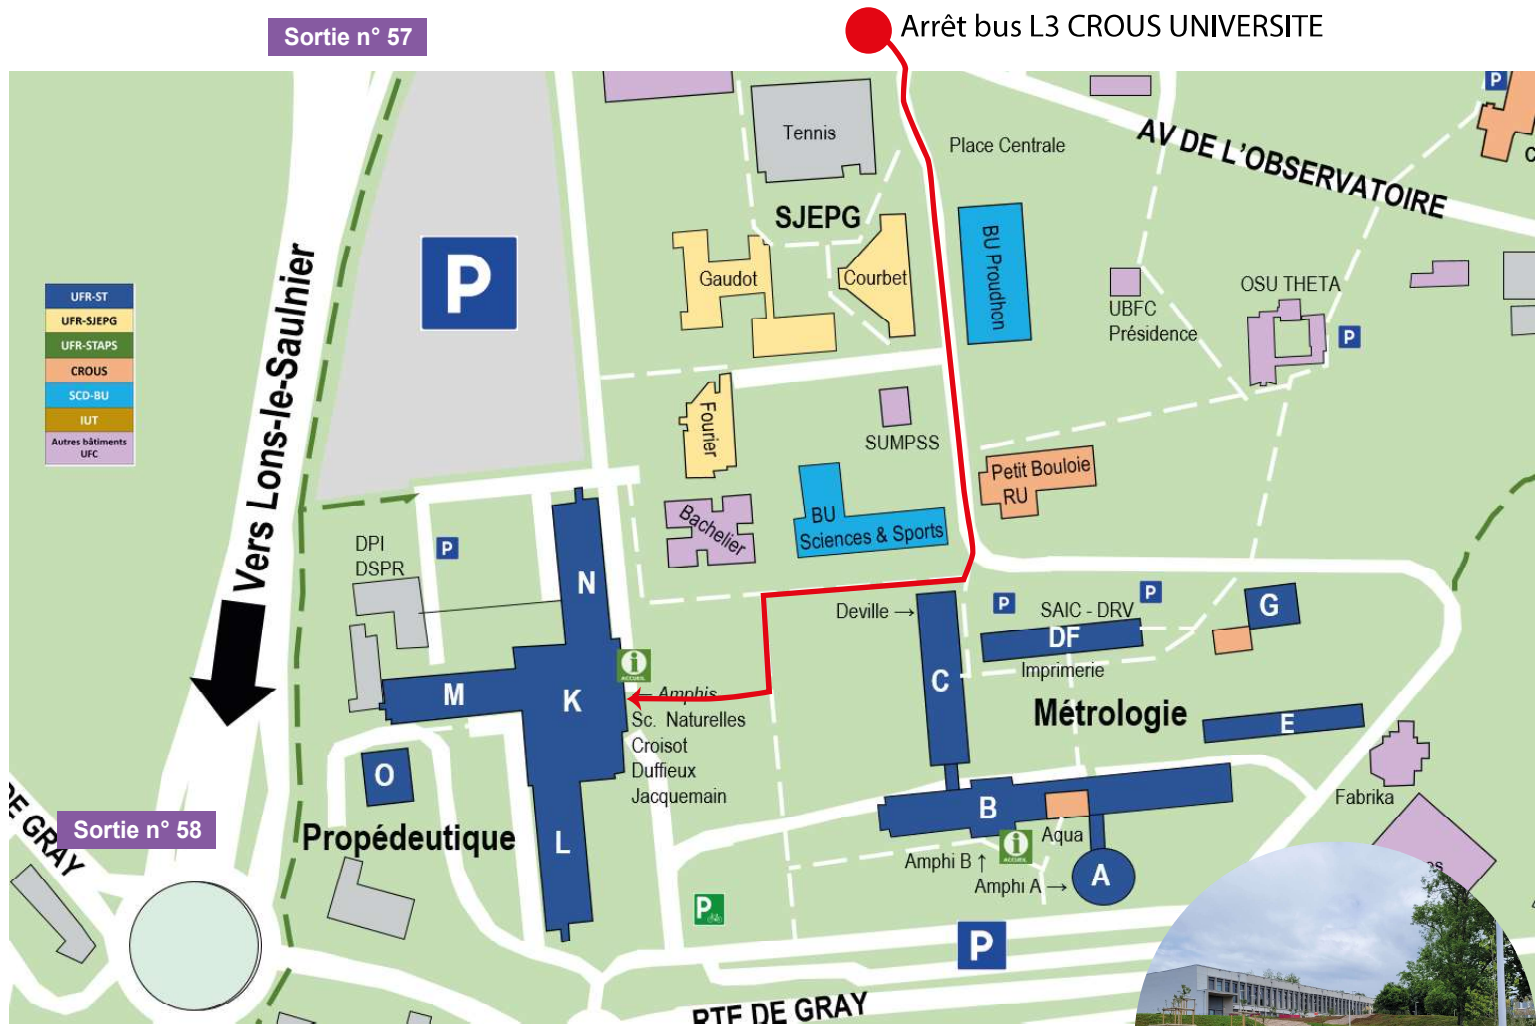

UMR 6249 Chrono-environnement
16 route de Gray
25030 Besançon cedex
Tél : 03 81 66 62 55

- Env. 8 min à pied depuis l'arrêt de bus Crous université
- > En remontant vers l'observatoire, prendre la première à droite.
 - > Tout droit jusqu'à la BU Sciences & Sports.
 - > Tourner à droite et longer la BU.
 - > Descendre les escaliers jusqu'à l'entrée du bâtiment propédeutique.

- A l'intérieur du bâtiment :
- > Traverser le hall.
 - > Au fond, à droite, prendre le couloir en suivant la signalétique chrono-environnement.
 - > Au milieu du couloir, prendre la porte à droite et descendre l'escalier jusqu'au premier niveau.
 - > La porte d'entrée du laboratoire se trouve sur votre gauche.